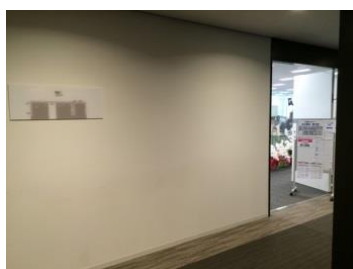

東京アカデミー名古屋校へのアクセス【地上からお越しの方】

まずはJR名古屋駅桜通口（JRゲートタワー側）にお越しください。
新幹線乗り場がある太閤口側ではありません。

JRゲートタワーに向かうエスカレーターで2階へ
2階に着いたらすぐの自動ドアを通してJPタワー名古屋へ
※JRゲートタワーに入っすぐ（右手）のエレベーターには
乗らず、JPタワー名古屋方向に直進してください。

吹き抜けを右手に見ながら直進

「Hacoa」と「伊織」の間、サービス&クリニック用のエレベーターで6階へ

エレベーターホールにいちばん近い入口が東京アカデミー名古屋校事務局です。