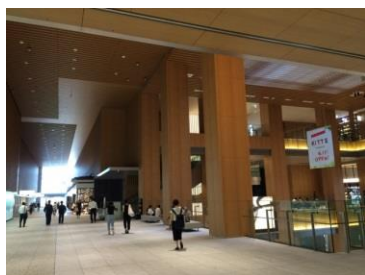

東京アカデミー名古屋校へのアクセス【地上からお越しの方】

まずはJR名古屋駅桜通口（JRゲートタワー側）にお越しください。
新幹線乗り場がある太閤口側ではありません。

JRゲートタワーに向かうエスカレーターで2階へ
2階に着いたらすぐの自動ドアを通してJPタワー名古屋へ
※JRゲートタワーに入っすぐ（右手）のエレベーターには
乗らず、JPタワー名古屋方向に直進してください。

吹き抜けを右手に見ながら直進

「Hacoa」と「伊織」の間、サービス&クリニック用のエレベーターで6階へ

エレベーターホールにいちばん近い入口が東京アカデミー名古屋校事務局です。