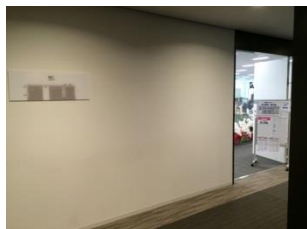

東京アカデミー名古屋校へのアクセス【地下鉄 東山線、地下道をご利用の方】

10番出口、ルーセントタワーの方向へ

KITTE NAGOYA の入口から J Pタワー名古屋へ

左前方のエスカレーターで1階へ

シャチホコベンチを通り過ぎた先のエスカレーターで2階へ 2階に着いたら右へ

「Hacoa」さんと「伊織」さんの間、サービス&クリニック用のエレベーターで6階へ

エレベーターホールにいちばん近い入口が東京アカデミー名古屋校事務局です。