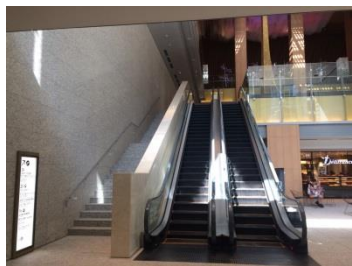

東京アカデミー名古屋校へのアクセス【地下鉄 東山線、地下道をご利用の方】

10番出口、ルーセントタワーの方向へ

KITTE NAGOYA の入口から J Pタワー名古屋へ

左前方のエスカレーターで1階へ

シャチホコベンチを通り過ぎた先のエスカレーターで2階へ 2階に着いたら右へ

「Hacoa」さんと「伊織」さんの間、サービス&クリニック用のエレベーターで6階へ

エレベーターホールにいちばん近い入口が東京アカデミー名古屋校事務局です。