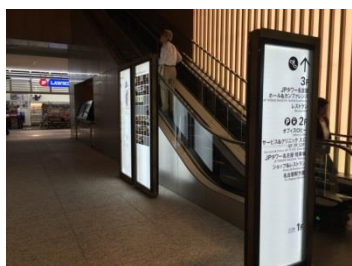

東京アカデミー名古屋校へのアクセス【地下鉄 東山線、地下道をご利用の方】

10番出口、ルーセントタワーの方向へ

KITTE NAGOYA の入口から J Pタワー名古屋へ

左前方のエスカレーターで1階へ

シャチホコベンチを通り過ぎた先のエスカレーターで2階へ 2階に着いたら右へ

「Hacoa」さんと「伊織」さんの間、サービス&クリニック用のエレベーターで6階へ

エレベーターホールにいちばん近い入口が東京アカデミー名古屋校事務局です。