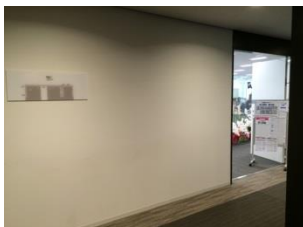

東京アカデミー名古屋校へのアクセス【JRをご利用の方】

金時計近くのエスカレーターで2階へ 2階に着いたら左へ

屋外のタワーズテラスへ 屋外に出たら左へ

JR ゲートタワー脇の通路を通ってJ Pタワー名古屋へ
※JR ゲートタワーに入っすぐ（右手）のエレベーターには
乗らず、J Pタワー名古屋方向に直進してください。

吹き抜けを右手に見ながら直進

「Hacoa」さんと「伊織」さんの間、サービス&クリニック用のエレベーターで6階へ

エレベーターホールにいちばん近い入口が東京アカデミー名古屋校事務局です。