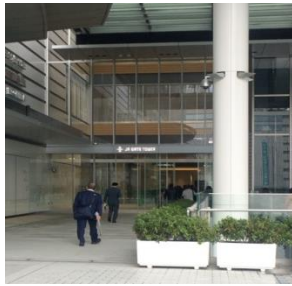

東京アカデミー名古屋校へのアクセス【JRをご利用の方】

金時計近くのエスカレーターで2階へ 2階に着いたら左へ

屋外のタワーズテラスへ 屋外に出たら左へ

JR ゲートタワー脇の通路を通ってJ Pタワー名古屋へ
※JR ゲートタワーに入っすぐ（右手）のエレベーターには
乗らず、J Pタワー名古屋方向に直進してください。

吹き抜けを右手に見ながら直進

「Hacoa」さんと「伊織」さんの間、サービス&クリニック用のエレベーターで6階へ

エレベーターホールにいちばん近い入口が東京アカデミー名古屋校事務局です。