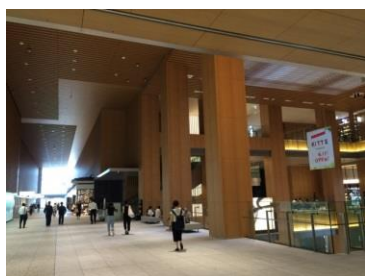

東京アカデミー名古屋校へのアクセス【地下鉄 桜通線をご利用の方】

11 番出口から地上のタクシー乗り場付近へ

JR ゲートタワーに向かうエスカレーターで2階へ
2階に着いたらすぐの自動ドアを通してJPタワー名古屋へ
※JR ゲートタワーに入っすぐ（右手）のエレベーターには
乗らず、JPタワー名古屋方向に直進してください。

吹き抜けを右手に見ながら直進

「Hacoa」さんと「伊織」さんの間、サービス&クリニック用のエレベーターで6階へ

エレベーターホールにいちばん近い入口が東京アカデミー名古屋校事務局です。