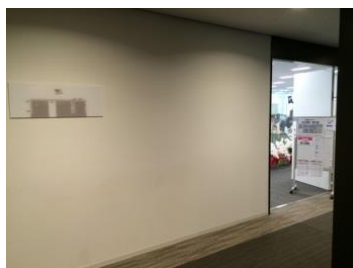

東京アカデミー名古屋校へのアクセス【地下鉄 桜通線をご利用の方】

11 番出口から地上のタクシー乗り場付近へ

JR ゲートタワーに向かうエスカレーターで2階へ
2階に着いたらすぐの自動ドアを通してJPタワー名古屋へ
※JR ゲートタワーに入っすぐ（右手）のエレベーターには
乗らず、JPタワー名古屋方向に直進してください。

吹き抜けを右手に見ながら直進

「Hacoa」さんと「伊織」さんの間、サービス&クリニック用のエレベーターで6階へ

エレベーターホールにいちばん近い入口が東京アカデミー名古屋校事務局です。