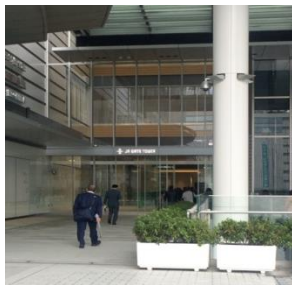

東京アカデミー名古屋校へのアクセス【名鉄・近鉄をご利用の方】

北口から出て、エスカレーターでタワーズテラスへ

JR ゲートタワー脇の通路を通って J P タワー名古屋へ
※JR ゲートタワーに入っすぐ（右手）のエレベーターには乗らず、
J P タワー名古屋方向に直進してください。

吹き抜けを右手に見ながら直進

「Hacoa」さんと「伊織」さんの間、サービス&クリニック用のエレベーターで6階へ

エレベーターホールにいちばん近い入口が東京アカデミー名古屋校事務局です。