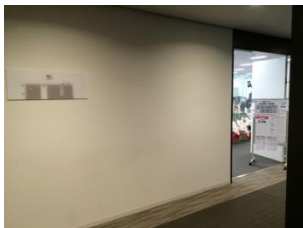

東京アカデミー名古屋校へのアクセス【名鉄・近鉄をご利用の方】

北口から出て、エスカレーターでタワーズテラスへ

JR ゲートタワー脇の通路を通って J P タワー名古屋へ
※JR ゲートタワーに入っすぐ（右手）のエレベーターには乗らず、
J P タワー名古屋方向に直進してください。

吹き抜けを右手に見ながら直進

「Hacoa」さんと「伊織」さんの間、サービス&クリニック用のエレベーターで6階へ

エレベーターホールにいちばん近い入口が東京アカデミー名古屋校事務局です。